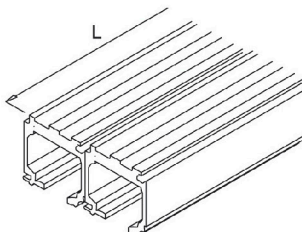

H luce netta altezza passaggio
Clear opening height
Lichte Durchgangsh

Ha altezza anta
Door height
Schiebefügel Höhe

B binario
Track profile
Laufschiene

La larghezza anta
Door width
Schiebefügel Breite

L luce netta larghezza passaggio
Clear opening width
Lichte Durchgangsbreite

porte scorrevoli alluminio

componenti - components - Einzelteile

Art. V-1000

Binario a soffitto o parete a 1 via in alluminio.
Aluminium Track profile ceiling or wall installation with 1 way.
Alu- Laufschienenprofil Decken- Wandbefestigung.

Art. V-1000-2

Binario a soffitto a 2 vie in alluminio .
Aluminium Track profile ceiling installation with 2 ways .
Alu Doppel-laufschienenprofil Deckenbefestigung .

Art. F-005

Veletta in alluminio .
Aluminium cover profile .
Alu- Verkleidungsprofil .