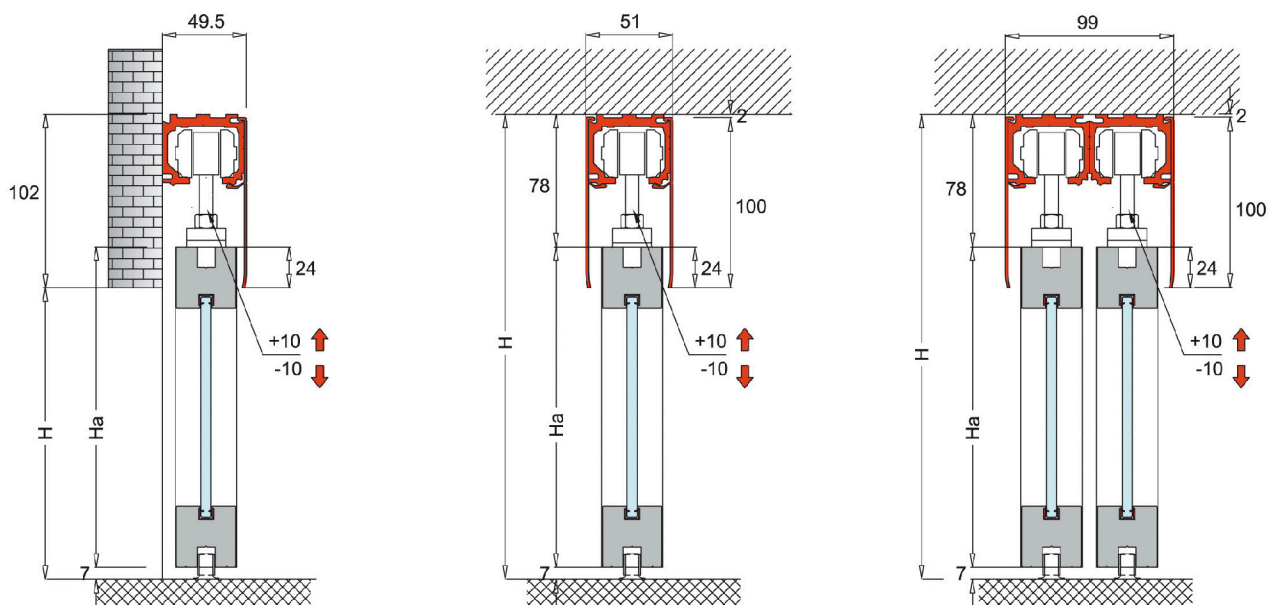

Art. P-0-091
 Anta con telaio alluminio e con 1 traversino.
 Sliding door with aluminium frame with 1 crosspiece.
 Schiebeflügel aus Aluminium und mit 1 Querleiste.

Art. P-0-092
 Anta con telaio alluminio e con 2 traversini.
 Sliding door with aluminium frame with 2 crosspieces.
 Schiebeflügel aus Aluminium und mit 2 Querleisten.

Art. P-0-093
 Anta con telaio alluminio e con 3 traversini.
 Sliding door with aluminium frame with 3 crosspieces.
 Schiebeflügel aus Aluminium und mit 3 Querleisten.

porte scorrevoli alluminio

regole calcolo - calculations - Berechnungen

- ① Scorrevole a un'anta esterno muro.
Binario a filo luce.

Single sliding door along the wall

Schiebetür auf der Wand

$$\begin{aligned} La &= L + 32 \text{ mm} \\ B &= La \times 2 - 52 \text{ mm} \\ Ha &= H + 17 \text{ mm} \end{aligned}$$