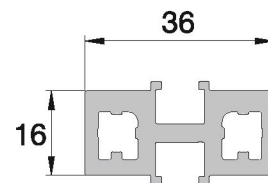

House office sliding doors are available with cross profiles too.

House office Schiebetüren sind lieferbar auch mit Querleisten Profile.

Art. P-104
 Profilo traversino.
 Crosspiece.
 Querleisten profil.