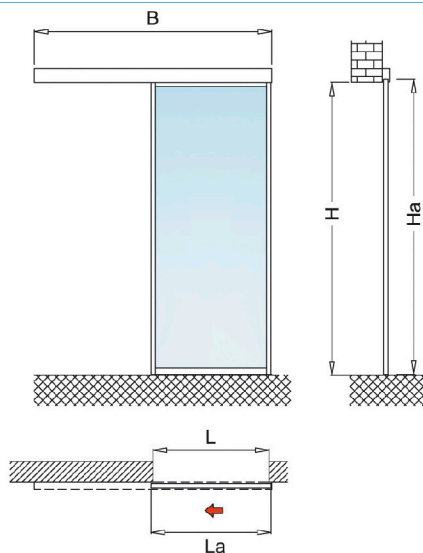

House office sliding doors are available with cross profiles too.

House office Schiebetüren sind lieferbar auch mit Querleisten Profile.

Art. P-104
 Profilo traversino.
 Crosspiece.
 Querleisten profil.

Art. P-0-091
 Anta con telaio alluminio e con 1 traversino.
 Sliding door with aluminium frame with 1 crosspiece.
 Schiebeflügel aus Aluminium und mit 1 Querleiste.

Art. P-0-092
 Anta con telaio alluminio e con 2 traversini.
 Sliding door with aluminium frame with 2 crosspieces.
 Schiebeflügel aus Aluminium und mit 2 Querleisten.

Art. P-0-093
 Anta con telaio alluminio e con 3 traversini.
 Sliding door with aluminium frame with 3 crosspieces.
 Schiebeflügel aus Aluminium und mit 3 Querleisten.

porte scorrevoli alluminio

regole calcolo - calculations - Berechnungen

- ① Scorrevole a un'anta esterno muro.
Binario a filo luce.

Single sliding door along the wall

Schiebetür auf der Wand

$$\begin{aligned} La &= L + 32 \text{ mm} \\ B &= La \times 2 - 52 \text{ mm} \\ Ha &= H + 17 \text{ mm} \end{aligned}$$