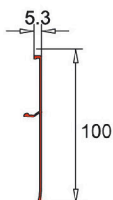

Art. F-005

Veletta in alluminio .
Aluminium cover profile .
Alu- Verkleidungsprofil .