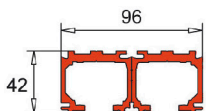

H luce netta altezza passaggio
Clear opening height
Lichte Durchgangsh

Ha altezza anta
Door height
Schiebefügel Höhe

B binario
Track profile
Laufschiene

La larghezza anta
Door width
Schiebefügel Breite

L luce netta larghezza passaggio
Clear opening width
Lichte Durchgangsbreite

porte scorrevoli alluminio

componenti - components - Einzelteile

Art. V-1000

Binario a soffitto o parete a 1 via in alluminio.
Aluminium Track profile ceiling or wall installation with 1 way.
Alu- Laufschienenprofil Decken- Wandbefestigung.

Art. V-1000-2

Binario a soffitto a 2 vie in alluminio .
Aluminium Track profile ceiling installation with 2 ways .
Alu Doppel-laufschienenprofil Deckenbefestigung .

Art. F-005

Veletta in alluminio .
Aluminium cover profile .
Alu- Verkleidungsprofil .