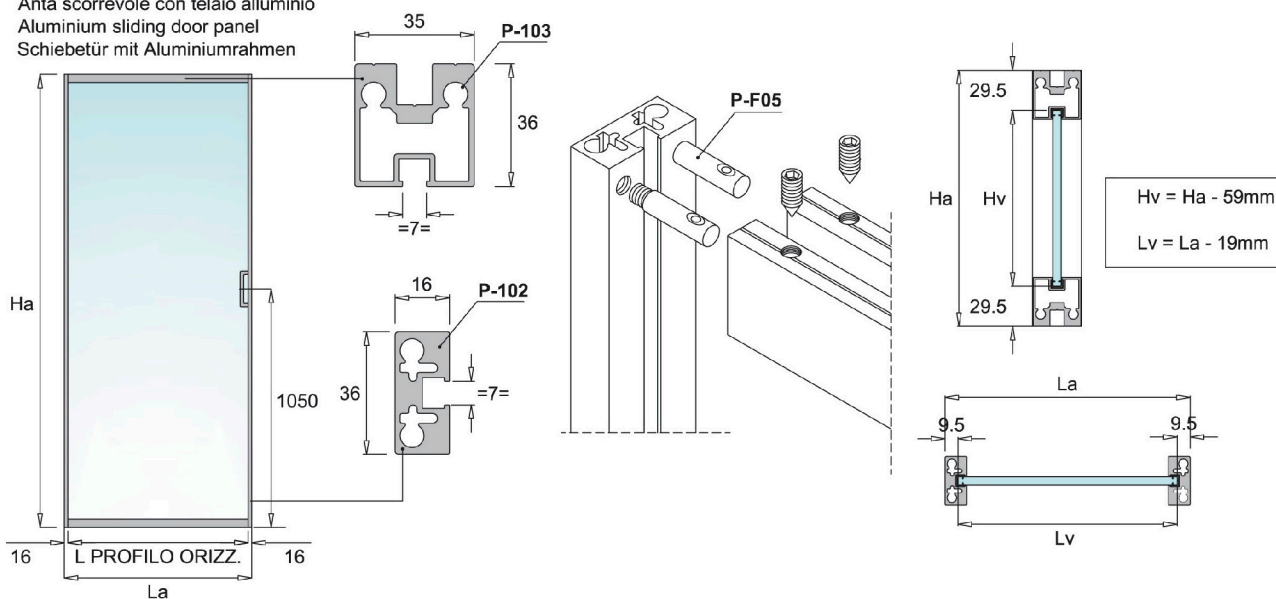

Art. V-1000-2

Binario a soffitto a 2 vie in alluminio .
Aluminium Track profile ceiling installation with 2 ways .
Alu Doppel-laufschienenprofil Deckenbefestigung .

Art. F-005

Veletta in alluminio .
Aluminium cover profile .
Alu- Verkleidungsprofil .

Ha altezza anta	La larghezza anta	Hv altezza vetro	Lv larghezza vetro
Doors height	Doors width	Glass height	Glass width
Schiebeflügel Höhe	Schiebeflügel Breite	Glashöhe	Glasbreite