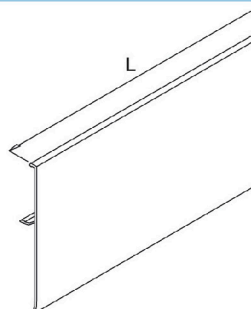

H luce netta altezza passaggio
Clear opening height
Lichte Durchgangsh

Ha altezza anta
Door height
Schiebefügel Höhe

B binario
Track profile
Laufschiene

La larghezza anta
Door width
Schiebefügel Breite

L luce netta larghezza passaggio
Clear opening width
Lichte Durchgangsbreite

porte scorrevoli alluminio

componenti - components - Einzelteile

Art. V-1000

Binario a soffitto o parete a 1 via in alluminio.
Aluminium Track profile ceiling or wall installation with 1 way.
Alu- Laufschienenprofil Decken- Wandbefestigung.

Art. V-1000-2

Binario a soffitto a 2 vie in alluminio .
Aluminium Track profile ceiling installation with 2 ways .
Alu Doppel-laufschienenprofil Deckenbefestigung .

Art. F-005

Veletta in alluminio .
Aluminium cover profile .
Alu- Verkleidungsprofil .