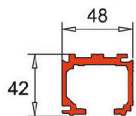

- ② Scorrevole a due ante esterno muro.
Binario a filo luce.

Double sliding doors along the wall

Doppelte Schiebetür auf der Wand

$$\begin{aligned} La &= L / 2 + 16 \text{ mm} \\ B &= La \times 4 - 106 \text{ mm} \\ Ha &= H + 17 \text{ mm} \end{aligned}$$

H luce netta altezza passaggio
Clear opening height
Lichte Durchgangsh

Ha altezza anta
Door height
Schiebefügel Höhe

B binario
Track profile
Laufschiene

La larghezza anta
Door width
Schiebefügel Breite

L luce netta larghezza passaggio
Clear opening width
Lichte Durchgangsbreite

porte scorrevoli alluminio

componenti - components - Einzelteile

Art. V-1000

Binario a soffitto o parete a 1 via in alluminio.
Aluminium Track profile ceiling or wall installation with 1 way.
Alu- Laufschienenprofil Decken- Wandbefestigung.