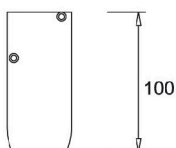

H luce netta altezza passaggio
Clear opening height
Lichte Durchgangsh

Ha altezza anta
Door height
Schiebefügel Höhe

B binario
Track profile
Laufschiene

La larghezza anta
Door width
Schiebefügel Breite

L luce netta larghezza passaggio
Clear opening width
Lichte Durchgangsbreite

Art. V-1000-2

Binario a soffitto a 2 vie in alluminio .
Aluminium Track profile ceiling installation with 2 ways .
Alu Doppel-laufschienenprofil Deckenbefestigung .

Art. F-005

Veletta in alluminio .
Aluminium cover profile .
Alu- Verkleidungsprofil .

Art. F-006

Coppia tappi chiusura laterale per binario art. V-1000
Pair endcaps for track profile art. V-1000
Paar Endkappe für Laufschienenprofil Art. V-1000

Art. PO-090

Anta scorrevole con telaio alluminio
Aluminium sliding door panel
Schiebetür mit Aluminiumrahmen

Ha altezza anta	La larghezza anta	Hv altezza vetro	Lv larghezza vetro
Doors height	Doors width	Glass height	Glass width
Schiebeflügel Höhe	Schiebeflügel Breite	Glashöhe	Glasbreite