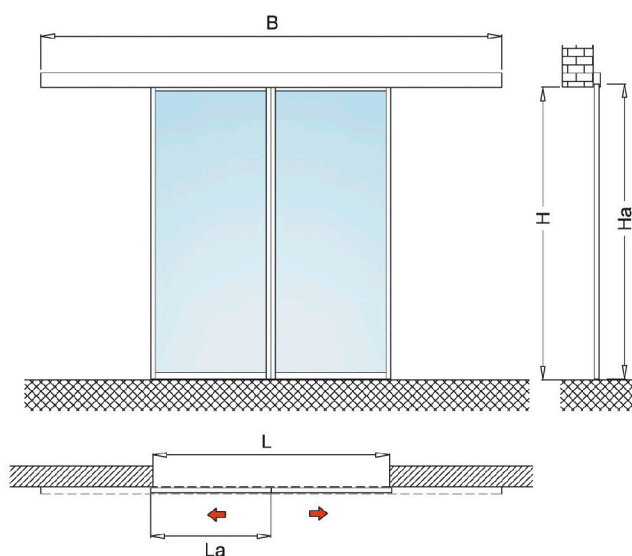

Art. P-0-091
 Anta con telaio alluminio e con 1 traversino.
 Sliding door with aluminium frame with 1 crosspiece.
 Schiebeflügel aus Aluminium und mit 1 Querleiste.

Art. P-0-092
 Anta con telaio alluminio e con 2 traversini.
 Sliding door with aluminium frame with 2 crosspieces.
 Schiebeflügel aus Aluminium und mit 2 Querleisten.

Art. P-0-093
 Anta con telaio alluminio e con 3 traversini.
 Sliding door with aluminium frame with 3 crosspieces.
 Schiebeflügel aus Aluminium und mit 3 Querleisten.

porte scorrevoli alluminio

regole calcolo - calculations - Berechnungen

- ① Scorrevole a un'anta esterno muro.
Binario a filo luce.

Single sliding door along the wall

Schiebetür auf der Wand

$$\begin{aligned} La &= L + 32 \text{ mm} \\ B &= La \times 2 - 52 \text{ mm} \\ Ha &= H + 17 \text{ mm} \end{aligned}$$

- ② Scorrevole a due ante esterno muro.
Binario a filo luce.

Double sliding doors along the wall

Doppelte Schiebetür auf der Wand

$$\begin{aligned} La &= L / 2 + 16 \text{ mm} \\ B &= La \times 4 - 106 \text{ mm} \\ Ha &= H + 17 \text{ mm} \end{aligned}$$